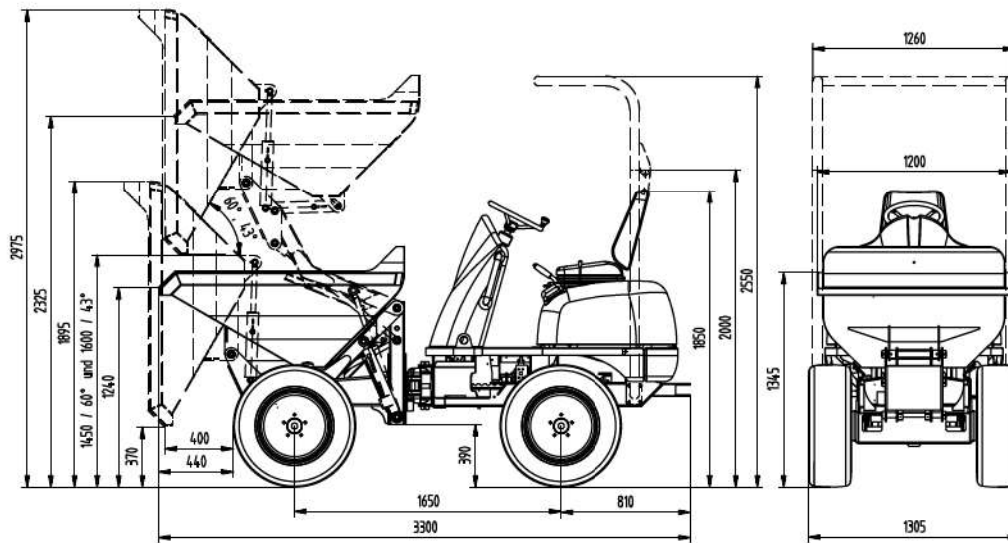

**6.15 Dimensiones modelo 1501**

Fig. 55: Dimensiones del vehículo (modelo 1501)

Datos principales	Modelo 1501
Peso propio	1226 kg
Altura total	2550 mm
Altura total arco antivuelco plegado	2000 mm
Altura total sin barra antivuelco	1850 mm
Anchura total	1305 mm
Distancia del suelo	270 mm
Batalla	1650 mm
Radio de inversión externo	3500 mm