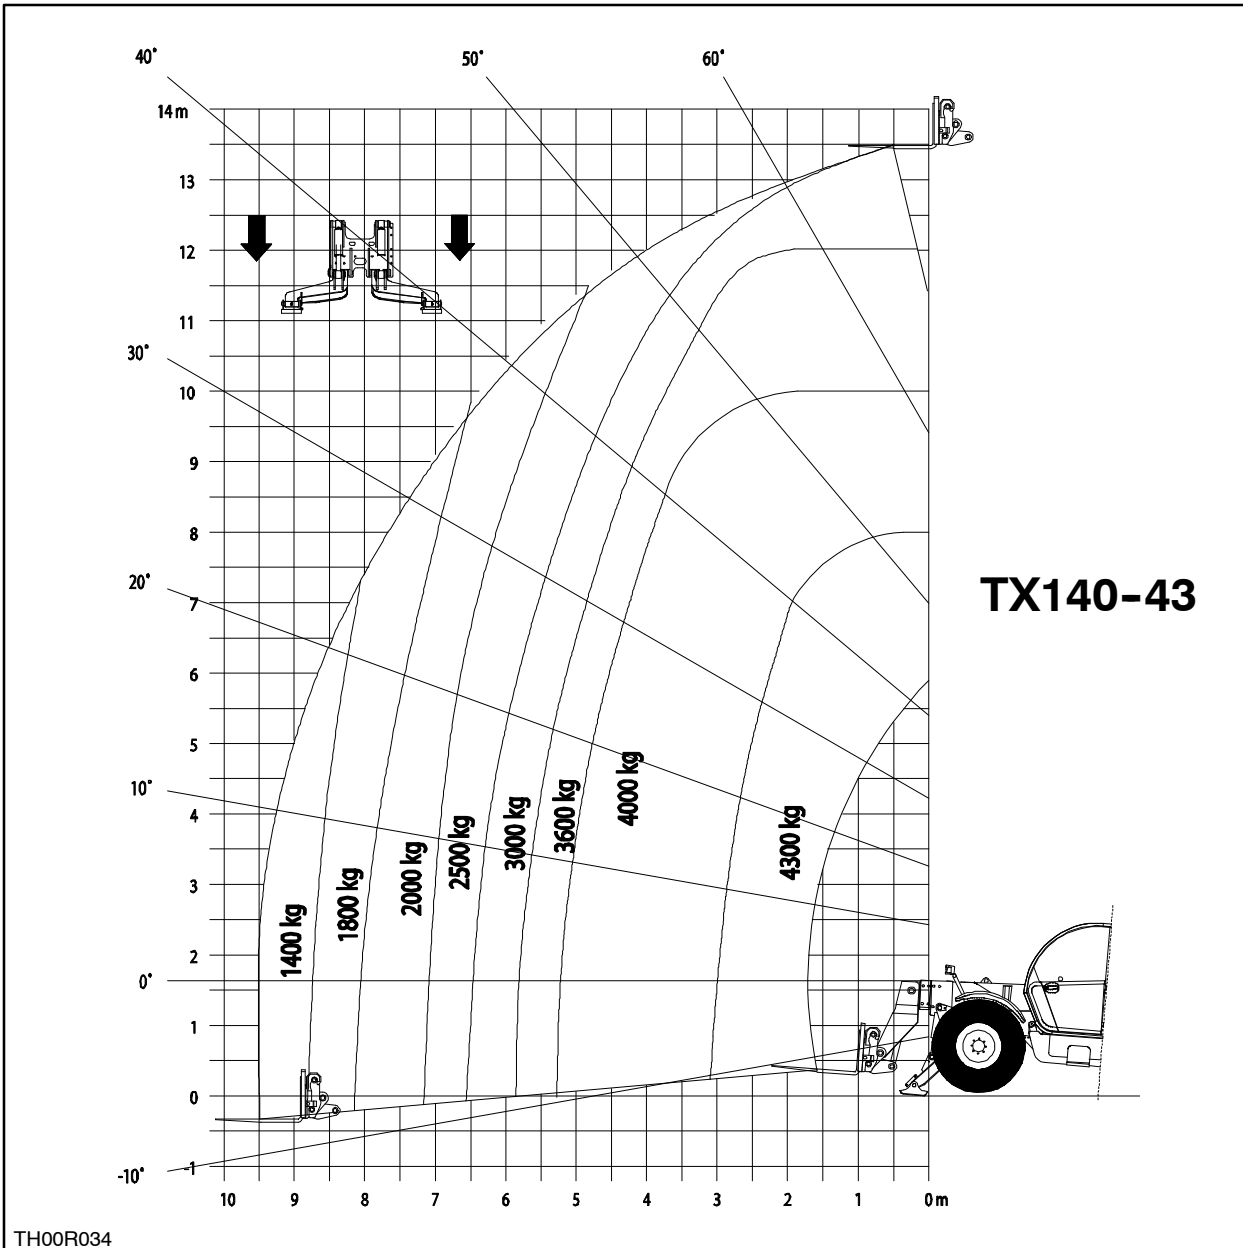

SECCION 8 - DATOS TECNICOS

TX140-43 turbo (con estabilizadores bajados)

TH00R034