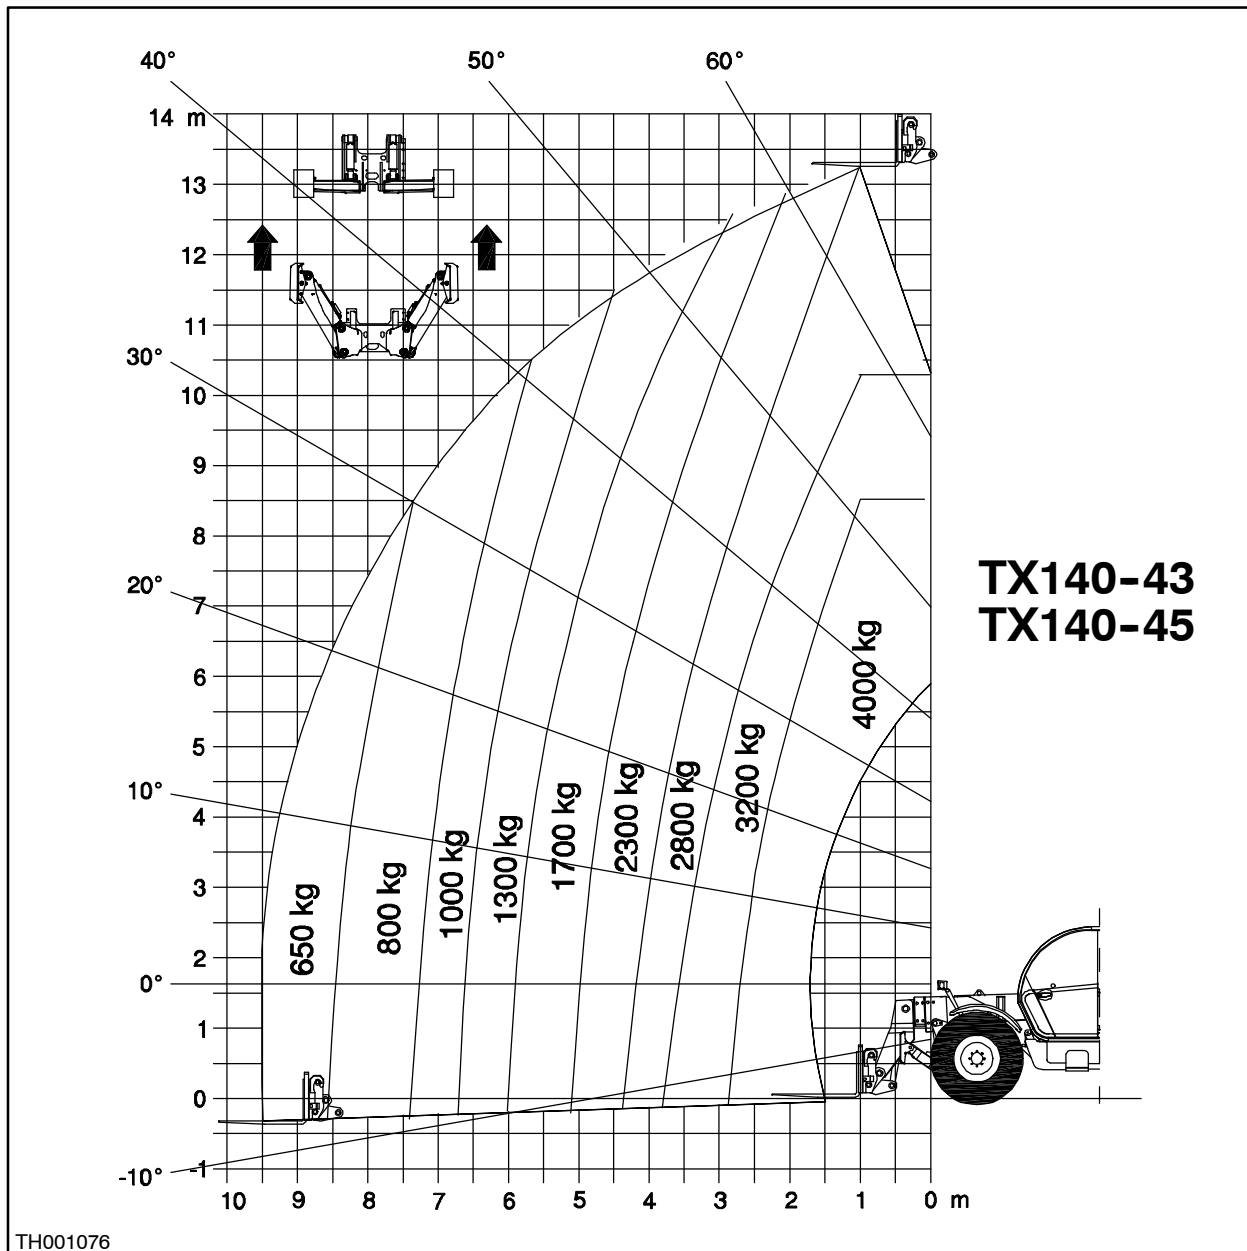

SECCION 8 - DATOS TECNICOS

TH100017

6

TX140-43 turbo - TX140-45 turbo

A	1200 mm	K	1260 mm
B	3120 mm	T	4552 mm
C	1837 mm	U	2730 mm
D	6070 mm	V	5390 mm
E	7270 mm	V ₁	980 mm
F	2050 mm	V ₂	3890 mm
G	402* mm	W	2445 mm
I	1100 mm		

* Con neumáticos 405/70x24

SECCION 8 - DATOS TECNICOS

TX140-43 turbo - TX140-45 turbo
(con estabilizadores elevados y oscilación eje trasero bloqueada)

TH001076

SECCION 8 - DATOS TECNICOS

TX140-43 turbo - TX140-45 turbo
(con estabilizadores elevados y sin bloqueo oscilación eje trasero)

TH00R033

SECCION 8 - DATOS TECNICOS

TX140-43 turbo (con estabilizadores bajados)

TH00R034