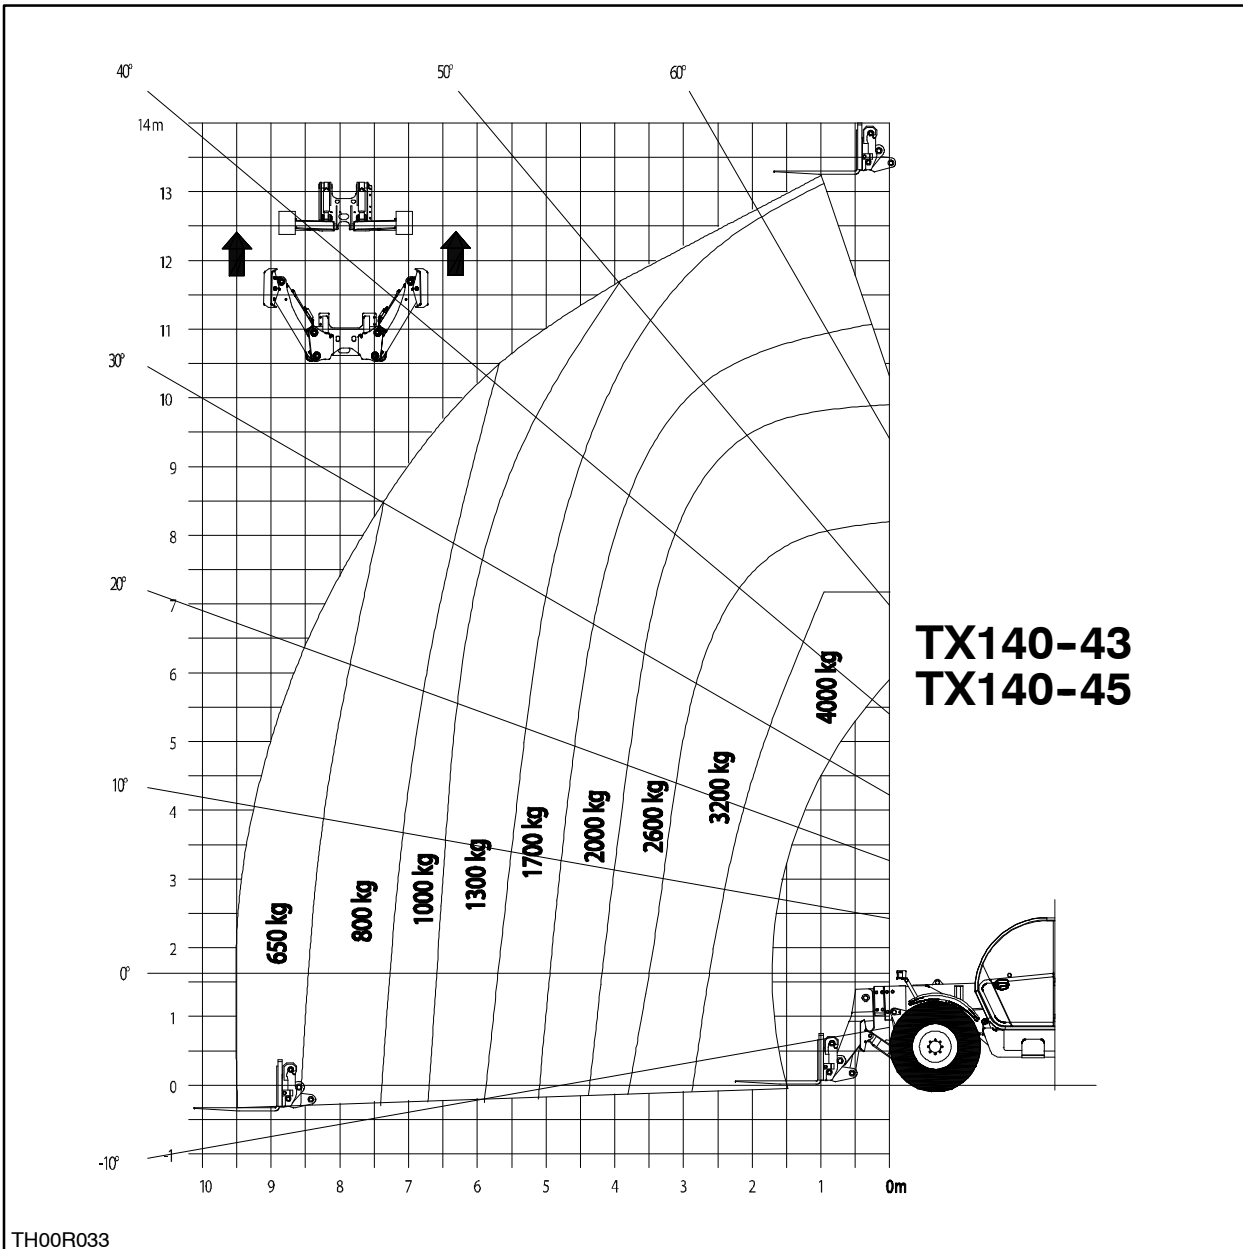

SECCION 8 - DATOS TECNICOS

TH100017

6

TX140-43 turbo - TX140-45 turbo

A	1200 mm	K	1260 mm
B	3120 mm	T	4552 mm
C	1837 mm	U	2730 mm
D	6070 mm	V	5390 mm
E	7270 mm	V ₁	980 mm
F	2050 mm	V ₂	3890 mm
G	402* mm	W	2445 mm
I	1100 mm		

* Con neumáticos 405/70x24

SECCION 8 - DATOS TECNICOS

TX140-43 turbo - TX140-45 turbo
(con estabilizadores elevados y oscilación eje trasero bloqueada)

TH001076

SECCION 8 - DATOS TECNICOS

TX140-43 turbo - TX140-45 turbo
(con estabilizadores elevados y sin bloqueo oscilación eje trasero)