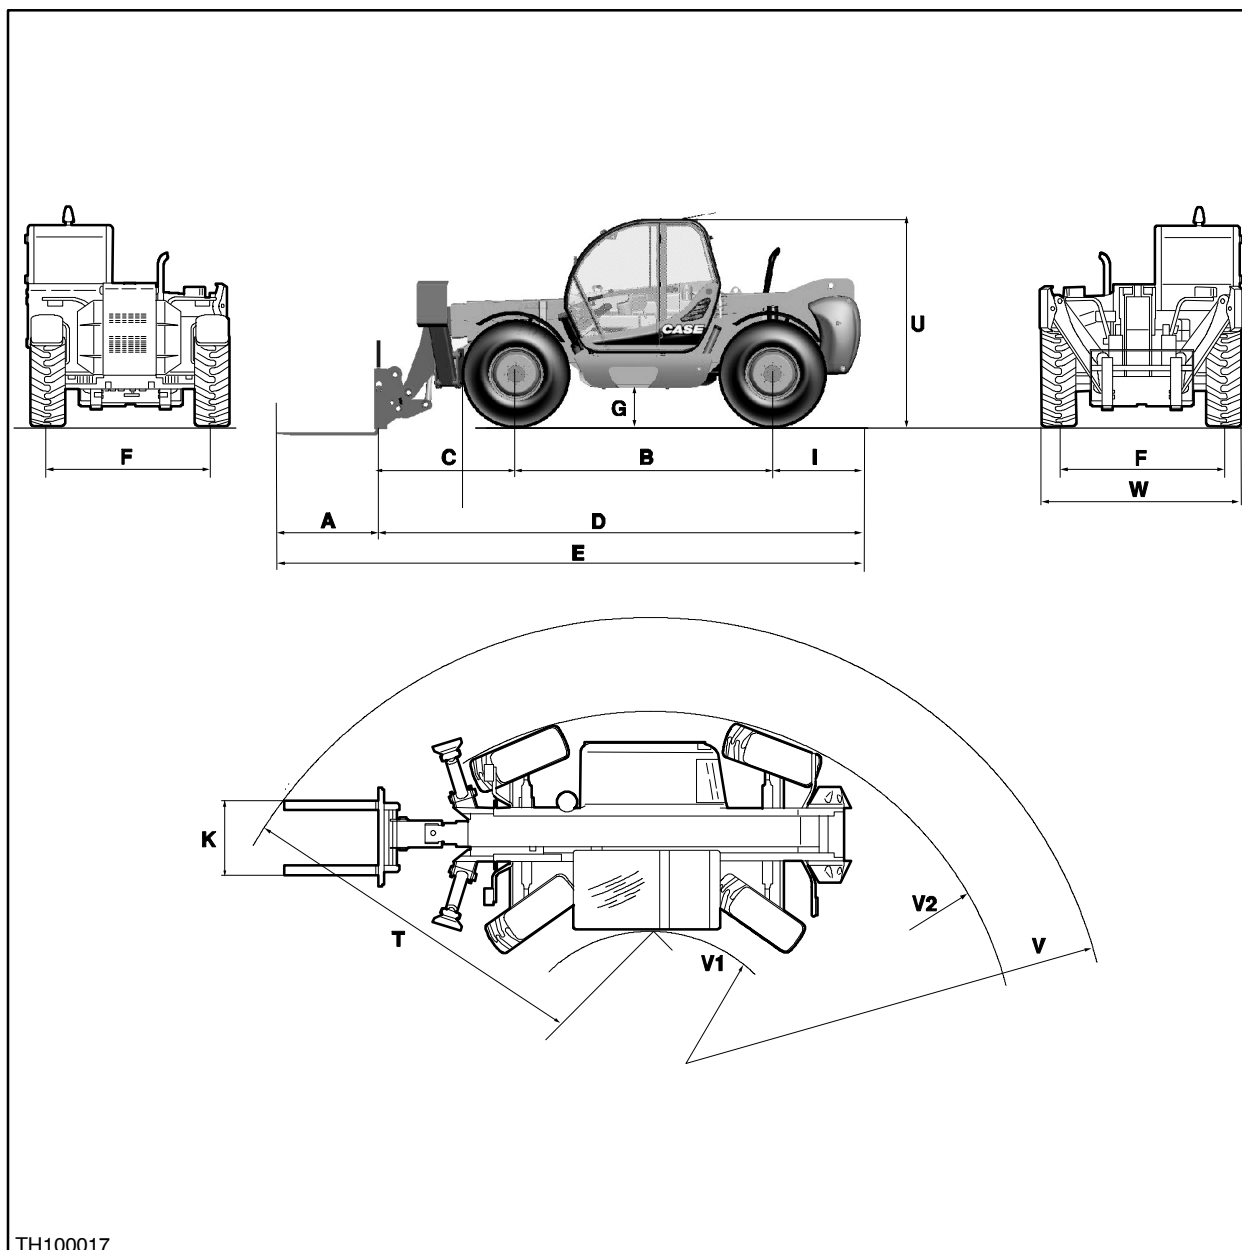

SECCION 8 - DATOS TECNICOS

TH100017

6

TX140-43 turbo - TX140-45 turbo

A	1200 mm	K	1260 mm
B	3120 mm	T	4552 mm
C	1837 mm	U	2730 mm
D	6070 mm	V	5390 mm
E	7270 mm	V ₁	980 mm
F	2050 mm	V ₂	3890 mm
G	402* mm	W	2445 mm
I	1100 mm		

* Con neumáticos 405/70x24

SECCION 8 - DATOS TECNICOS

TX140-43 turbo - TX140-45 turbo
(con estabilizadores elevados y oscilación eje trasero bloqueada)

TH001076

SECCION 8 - DATOS TECNICOS

TX140-43 turbo - TX140-45 turbo
(con estabilizadores elevados y sin bloqueo oscilación eje trasero)