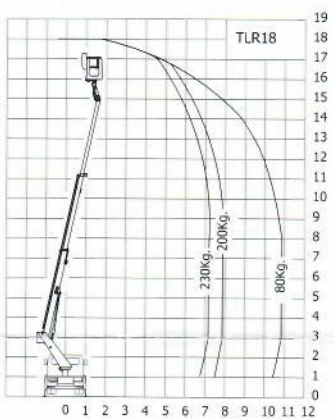

# MOVEX

**TLR 15 / 16 / 18 / 20**

14,20 mts. / 16,40 mts. / 18 mts. / 20 mts.

**TLR15**

**TLR16**

**TLR17**

**TLR18**

	TLR15	TLR16	TLR18	TLR 20
	14,20 mts	16,40 mts	18 mts	20 mts
	12,20 mts	14,40 mts	16 mts	18 mts
	200 kg	230 kg	230 kg	230 kg
	8,6 mts	9,80 mts	10,20 mts	10,20 mts
	Hidraulico Hydraulic Hydrauliques	Electro-hidraulico Electro-hydraulic Electro-hydrauliques	Hidraulico+ Electro-hidraulico Hydraulic+ Electro-hydraulic Hydrauliques+ Electro-hydrauliques	Electro-hidraulico Electro-hydraulic Electro-hydrauliques
	A + H	H + H	A + H H + H	A + H
	45°+45°	45°+45°	45°+45°	45°+45°
	420°	420°	420°	420°