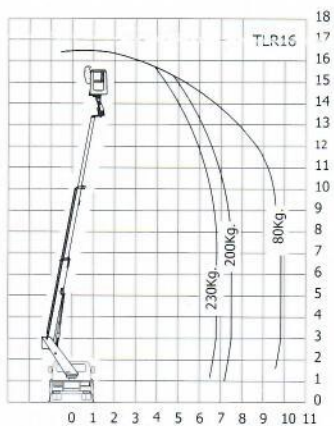

# MOVEX

**TLR 15 / 16 / 18 / 20**

14,20 mts. / 16,40 mts. / 18 mts. / 20 mts.

**TLR15**

**TLR16**

**TLR17**

**TLR18**

	TLR15	TLR16	TLR18	TLR 20
	14,20 mts	16,40 mts	18 mts	20 mts
	12,20 mts	14,40 mts	16 mts	18 mts
	200 kg	230 kg	230 kg	230 kg
	8,6 mts	9,80 mts	10,20 mts	10,20 mts
	Hidraulico Hydraulic Hydrauliques	Electro-hidraulico Electro-hydraulic Electro-hydrauliques	Hidraulico+ Electro-hidraulico Hydraulic+ Electro-hydraulic Hydrauliques+ Electro-hydrauliques	Electro-hidraulico Electro-hydraulic Electro-hydrauliques
	A + H	H + H	A + H H + H	A + H
	45°+45°	45°+45°	45°+45°	45°+45°
	420°	420°	420°	420°