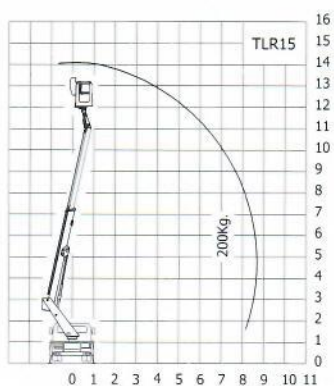

# MOVEX

**TLR 15 / 16 / 18 / 20**

14,20 mts. / 16,40 mts. / 18 mts. / 20 mts.

**TLR15**

**TLR16**

**TLR17**

**TLR18**

	TLR15	TLR16	TLR18	TLR 20
	14,20 mts	16,40 mts	18 mts	20 mts
	12,20 mts	14,40 mts	16 mts	18 mts
	200 kg	230 kg	230 kg	230 kg
	8,6 mts	9,80 mts	10,20 mts	10,20 mts
	Hidraulico Hydraulic Hydrauliques	Electro-hidraulico Electro-hydraulic Electro-hydrauliques	Hidraulico+ Electro-hidraulico Hydraulic+ Electro-hydraulic Hydrauliques+ Electro-hydrauliques	Electro-hidraulico Electro-hydraulic Electro-hydrauliques
	A + H	H + H	A + H H + H	A + H
	45°+45°	45°+45°	45°+45°	45°+45°
	420°	420°	420°	420°