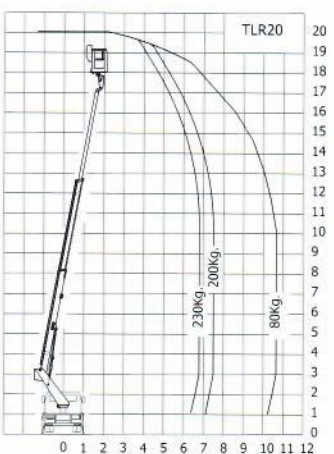

# MOVEX

**TLR 15 / 16 / 18 / 20**

14,20 mts. / 16,40 mts. / 18 mts. / 20 mts.

**TLR15**

**TLR16**

**TLR17**

**TLR18**

	TLR15	TLR16	TLR18	TLR 20
	14,20 mts	16,40 mts	18 mts	20 mts
	12,20 mts	14,40 mts	16 mts	18 mts
	200 kg	230 kg	230 kg	230 kg
	8,6 mts	9,80 mts	10,20 mts	10,20 mts
	Hidraulico Hydraulic Hydrauliques	Electro-hidraulico Electro-hydraulic Electro-hydrauliques	Hidraulico+ Electro-hidraulico Hydraulic+ Electro-hydraulic Hydrauliques+ Electro-hydrauliques	Electro-hidraulico Electro-hydraulic Electro-hydrauliques
	A + H	H + H	A + H H + H	A + H
	45°+45°	45°+45°	45°+45°	45°+45°
	420°	420°	420°	420°