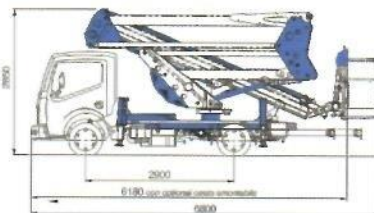

19,80 m

17,80 m

9,00 m

225/300 kg

1,4x0,7x1,1

700°

aluminium

90°+90°

H+H

Electrical

forSte